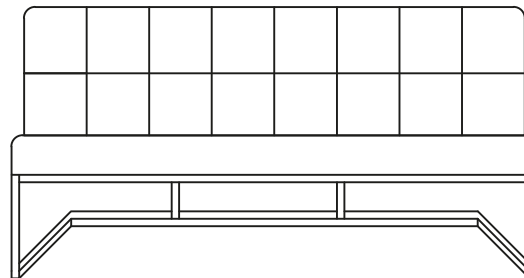

STANDARD TV CABINET
H: 650 W: 1200 D: 450

LARGE TV CABINET
H: 660 W: 1800 D: 450

COFFEE TABLE
H: 650 W: 1200 D: 900

CONSOLE TABLE
H: 780 W: 1200 D: 400

SIDE TABLE
H: 500 W: 500 D: 500

BOOKCASE
H: 1900 W: 1200 D: 350

SMALL SIDEBOARD WITH 1 DOOR 3 DRAWERS
H: 860 W: 1200 D: 450

LARGE SIDEBOARD WITH 2 DOORS 3 DRAWERS
H: 860 W: 1500 D: 450

DINING TABLE
H: 770 W: 1500 D: 900
LARGE DINING TABLE
H: 770 W: 1800 D: 900

ROUND DINING TABLE
H: 770 W: 1200 D: 1200

LEXINGTON CANTILEVER - MOSS
H: 990 W: 445 D: 615
LEXINGTON CANTILEVER - GREY
H: 990 W: 445 D: 615

FULTON CANTILEVER - CHARCOAL
H: 990 W: 445 D: 615

FULTON 1700 BENCH
H: 920 W: 1700 D: 620
FULTON 2000 BENCH
H: 920 W: 2000 D: 620

FULTON CORNER BENCH
H: 920 W: 1670 D: 620