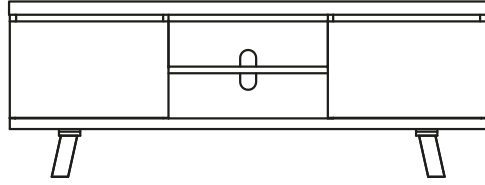

STANDARD TV CABINET
H: 650 W: 1200 D: 450

LARGE TV CABINET
H: 660 W: 1800 D: 450

COFFEE TABLE
H: 650 W: 1200 D: 900

CONSOLE TABLE
H: 780 W: 1200 D: 400

SIDE TABLE
H: 500 W: 500 D: 500

BOOKCASE
H: 1900 W: 1200 D: 350

SMALL SIDEBOARD WITH 1 DOOR 3 DRAWERS
H: 860 W: 1200 D: 450

LARGE SIDEBOARD WITH 2 DOORS 3 DRAWERS
H: 860 W: 1500 D: 450

DINING TABLE
H: 770 W: 1500 D: 900
LARGE DINING TABLE
H: 770 W: 1800 D: 900

ROUND DINING TABLE
H: 770 W: 1200 D: 1200

LEXINGTON CANTILEVER - MOSS
H: 990 W: 445 D: 615
LEXINGTON CANTILEVER - GREY
H: 990 W: 445 D: 615

FULTON CANTILEVER - CHARCOAL
H: 990 W: 445 D: 615

FULTON 1700 BENCH
H: 920 W: 1700 D: 620
FULTON 2000 BENCH
H: 920 W: 2000 D: 620

FULTON CORNER BENCH
H: 920 W: 1670 D: 620