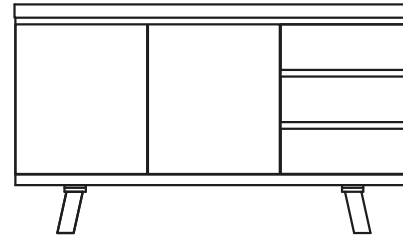

STANDARD TV CABINET
H: 650 W: 1200 D: 450

LARGE TV CABINET
H: 660 W: 1800 D: 450

COFFEE TABLE
H: 650 W: 1200 D: 900

CONSOLE TABLE
H: 780 W: 1200 D: 400

SIDE TABLE
H: 500 W: 500 D: 500

BOOKCASE
H: 1900 W: 1200 D: 350

SMALL SIDEBOARD WITH 1 DOOR 3 DRAWERS
H: 860 W: 1200 D: 450

LARGE SIDEBOARD WITH 2 DOORS 3 DRAWERS
H: 860 W: 1500 D: 450

DINING TABLE
H: 770 W: 1500 D: 900
LARGE DINING TABLE
H: 770 W: 1800 D: 900

ROUND DINING TABLE
H: 770 W: 1200 D: 1200

LEXINGTON CANTILEVER - MOSS
H: 990 W: 445 D: 615
LEXINGTON CANTILEVER - GREY
H: 990 W: 445 D: 615

FULTON CANTILEVER - CHARCOAL
H: 990 W: 445 D: 615

FULTON 1700 BENCH
H: 920 W: 1700 D: 620
FULTON 2000 BENCH
H: 920 W: 2000 D: 620

FULTON CORNER BENCH
H: 920 W: 1670 D: 620