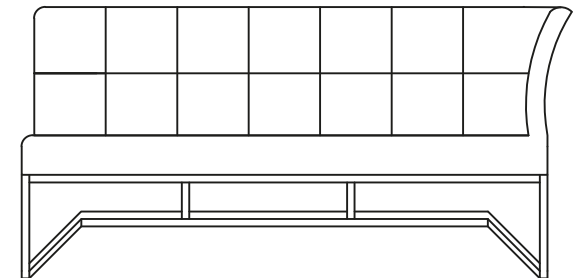

STANDARD TV CABINET
H: 650 W: 1200 D: 450

LARGE TV CABINET
H: 660 W: 1800 D: 450

COFFEE TABLE
H: 650 W: 1200 D: 900

CONSOLE TABLE
H: 780 W: 1200 D: 400

SIDE TABLE
H: 500 W: 500 D: 500

BOOKCASE
H: 1900 W: 1200 D: 350

SMALL SIDEBOARD WITH 1 DOOR 3 DRAWERS
H: 860 W: 1200 D: 450

LARGE SIDEBOARD WITH 2 DOORS 3 DRAWERS
H: 860 W: 1500 D: 450

DINING TABLE
H: 770 W: 1500 D: 900
LARGE DINING TABLE
H: 770 W: 1800 D: 900

ROUND DINING TABLE
H: 770 W: 1200 D: 1200

LEXINGTON CANTILEVER - MOSS
H: 990 W: 445 D: 615
LEXINGTON CANTILEVER - GREY
H: 990 W: 445 D: 615

FULTON CANTILEVER - CHARCOAL
H: 990 W: 445 D: 615

FULTON 1700 BENCH
H: 920 W: 1700 D: 620
FULTON 2000 BENCH
H: 920 W: 2000 D: 620