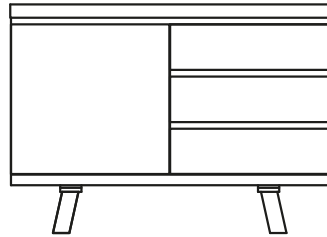

STANDARD TV CABINET
H: 650 W: 1200 D: 450

LARGE TV CABINET
H: 660 W: 1800 D: 450

COFFEE TABLE
H: 650 W: 1200 D: 900

CONSOLE TABLE
H: 780 W: 1200 D: 400

SIDE TABLE
H: 500 W: 500 D: 500

BOOKCASE
H: 1900 W: 1200 D: 350

SMALL SIDEBOARD WITH 1 DOOR 3 DRAWERS
H: 860 W: 1200 D: 450

LARGE SIDEBOARD WITH 2 DOORS 3 DRAWERS
H: 860 W: 1500 D: 450

DINING TABLE
H: 770 W: 1500 D: 900
LARGE DINING TABLE
H: 770 W: 1800 D: 900

ROUND DINING TABLE
H: 770 W: 1200 D: 1200

LEXINGTON CANTILEVER - MOSS
H: 990 W: 445 D: 615
LEXINGTON CANTILEVER - GREY
H: 990 W: 445 D: 615

FULTON CANTILEVER - CHARCOAL
H: 990 W: 445 D: 615

FULTON 1700 BENCH
H: 920 W: 1700 D: 620
FULTON 2000 BENCH
H: 920 W: 2000 D: 620

FULTON CORNER BENCH
H: 920 W: 1670 D: 620