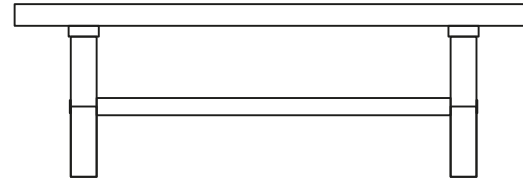

STANDARD TV CABINET
H: 650 W: 1200 D: 450

LARGE TV CABINET
H: 660 W: 1800 D: 450

COFFEE TABLE
H: 650 W: 1200 D: 900

CONSOLE TABLE
H: 780 W: 1200 D: 400

SIDE TABLE
H: 500 W: 500 D: 500

BOOKCASE
H: 1900 W: 1200 D: 350

SMALL SIDEBOARD WITH 1 DOOR 3 DRAWERS
H: 860 W: 1200 D: 450

LARGE SIDEBOARD WITH 2 DOORS 3 DRAWERS
H: 860 W: 1500 D: 450

DINING TABLE
H: 770 W: 1500 D: 900
LARGE DINING TABLE
H: 770 W: 1800 D: 900

ROUND DINING TABLE
H: 770 W: 1200 D: 1200

LEXINGTON CANTILEVER - MOSS
H: 990 W: 445 D: 615
LEXINGTON CANTILEVER - GREY
H: 990 W: 445 D: 615

FULTON CANTILEVER - CHARCOAL
H: 990 W: 445 D: 615

FULTON 1700 BENCH
H: 920 W: 1700 D: 620
FULTON 2000 BENCH
H: 920 W: 2000 D: 620

FULTON CORNER BENCH
H: 920 W: 1670 D: 620