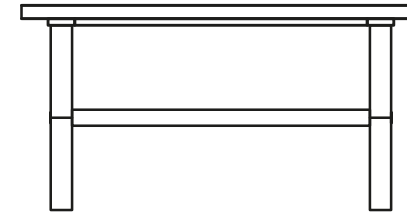

STANDARD TV CABINET
H: 650 W: 1200 D: 450

LARGE TV CABINET
H: 660 W: 1800 D: 450

COFFEE TABLE
H: 650 W: 1200 D: 900

CONSOLE TABLE
H: 780 W: 1200 D: 400

SIDE TABLE
H: 500 W: 500 D: 500

BOOKCASE
H: 1900 W: 1200 D: 350

SMALL SIDEBOARD WITH 1 DOOR 3 DRAWERS
H: 860 W: 1200 D: 450

LARGE SIDEBOARD WITH 2 DOORS 3 DRAWERS
H: 860 W: 1500 D: 450

DINING TABLE
H: 770 W: 1500 D: 900
LARGE DINING TABLE
H: 770 W: 1800 D: 900

ROUND DINING TABLE
H: 770 W: 1200 D: 1200

LEXINGTON CANTILEVER - MOSS
H: 990 W: 445 D: 615
LEXINGTON CANTILEVER - GREY
H: 990 W: 445 D: 615

FULTON CANTILEVER - CHARCOAL
H: 990 W: 445 D: 615

FULTON 1700 BENCH
H: 920 W: 1700 D: 620
FULTON 2000 BENCH
H: 920 W: 2000 D: 620

FULTON CORNER BENCH
H: 920 W: 1670 D: 620